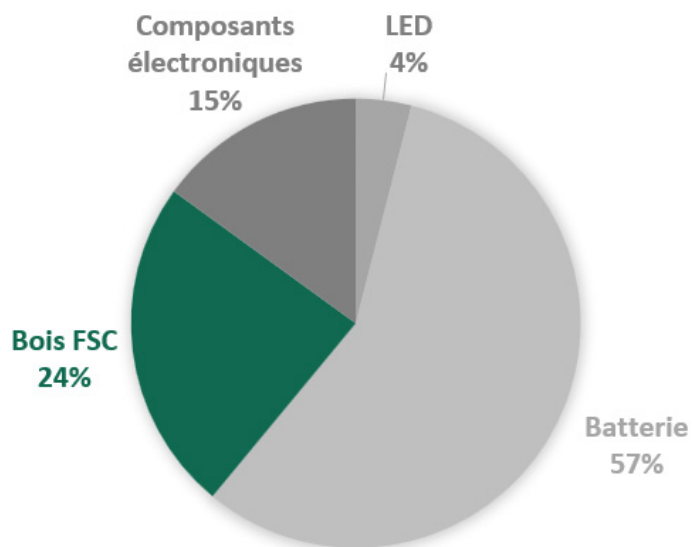

# P38 - Powerbank 100% wood wireless

Critères	Details	Score
Matériaux éco-responsables	1-25%	2
Certification environnementale	FSC	5
Transport	Maritime	2
Packaging recyclé	Coffret cadeau en carton recyclé	5
Audit social	BSCI/SEDEX/TÜV	4
Pays d'origine	Chine	0
Fin de vie	Recyclable à 50%	4
Marquage éco-responsable	Gravure laser	5
		<b>Total 27/40</b>